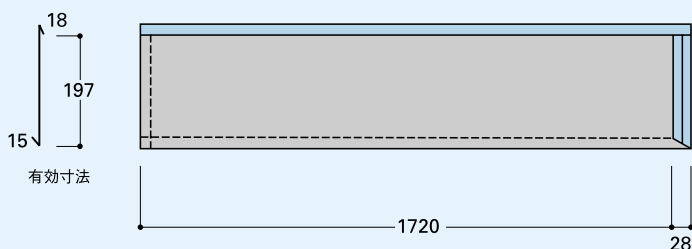

### 平葺L-175

● 製品寸法/175mm ● 面積(1枚)/0.295㎡、(坪)/11枚 ● 梱包/17枚

### 平葺S-175

● 製品寸法/175mm ● 面積(1枚)/0.137㎡、(坪)/24枚 ● 梱包/36枚

### 平葺L-200

● 製品寸法/200mm ● 面積(1枚)/0.338㎡、(坪)/10枚 ● 梱包/15枚