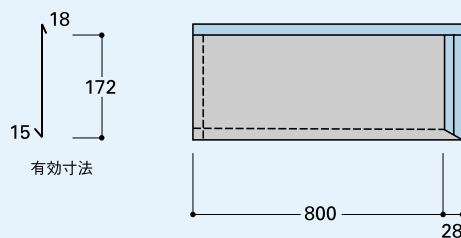

## 形式

### 平葺L-175

● 製品寸法/175mm ● 面積(1枚)/0.295㎡、(坪)/11枚 ● 梱包/17枚

### 平葺S-175

● 製品寸法/175mm ● 面積(1枚)/0.137㎡、(坪)/24枚 ● 梱包/36枚

### 平葺L-200

● 製品寸法/200mm ● 面積(1枚)/0.338㎡、(坪)/10枚 ● 梱包/15枚