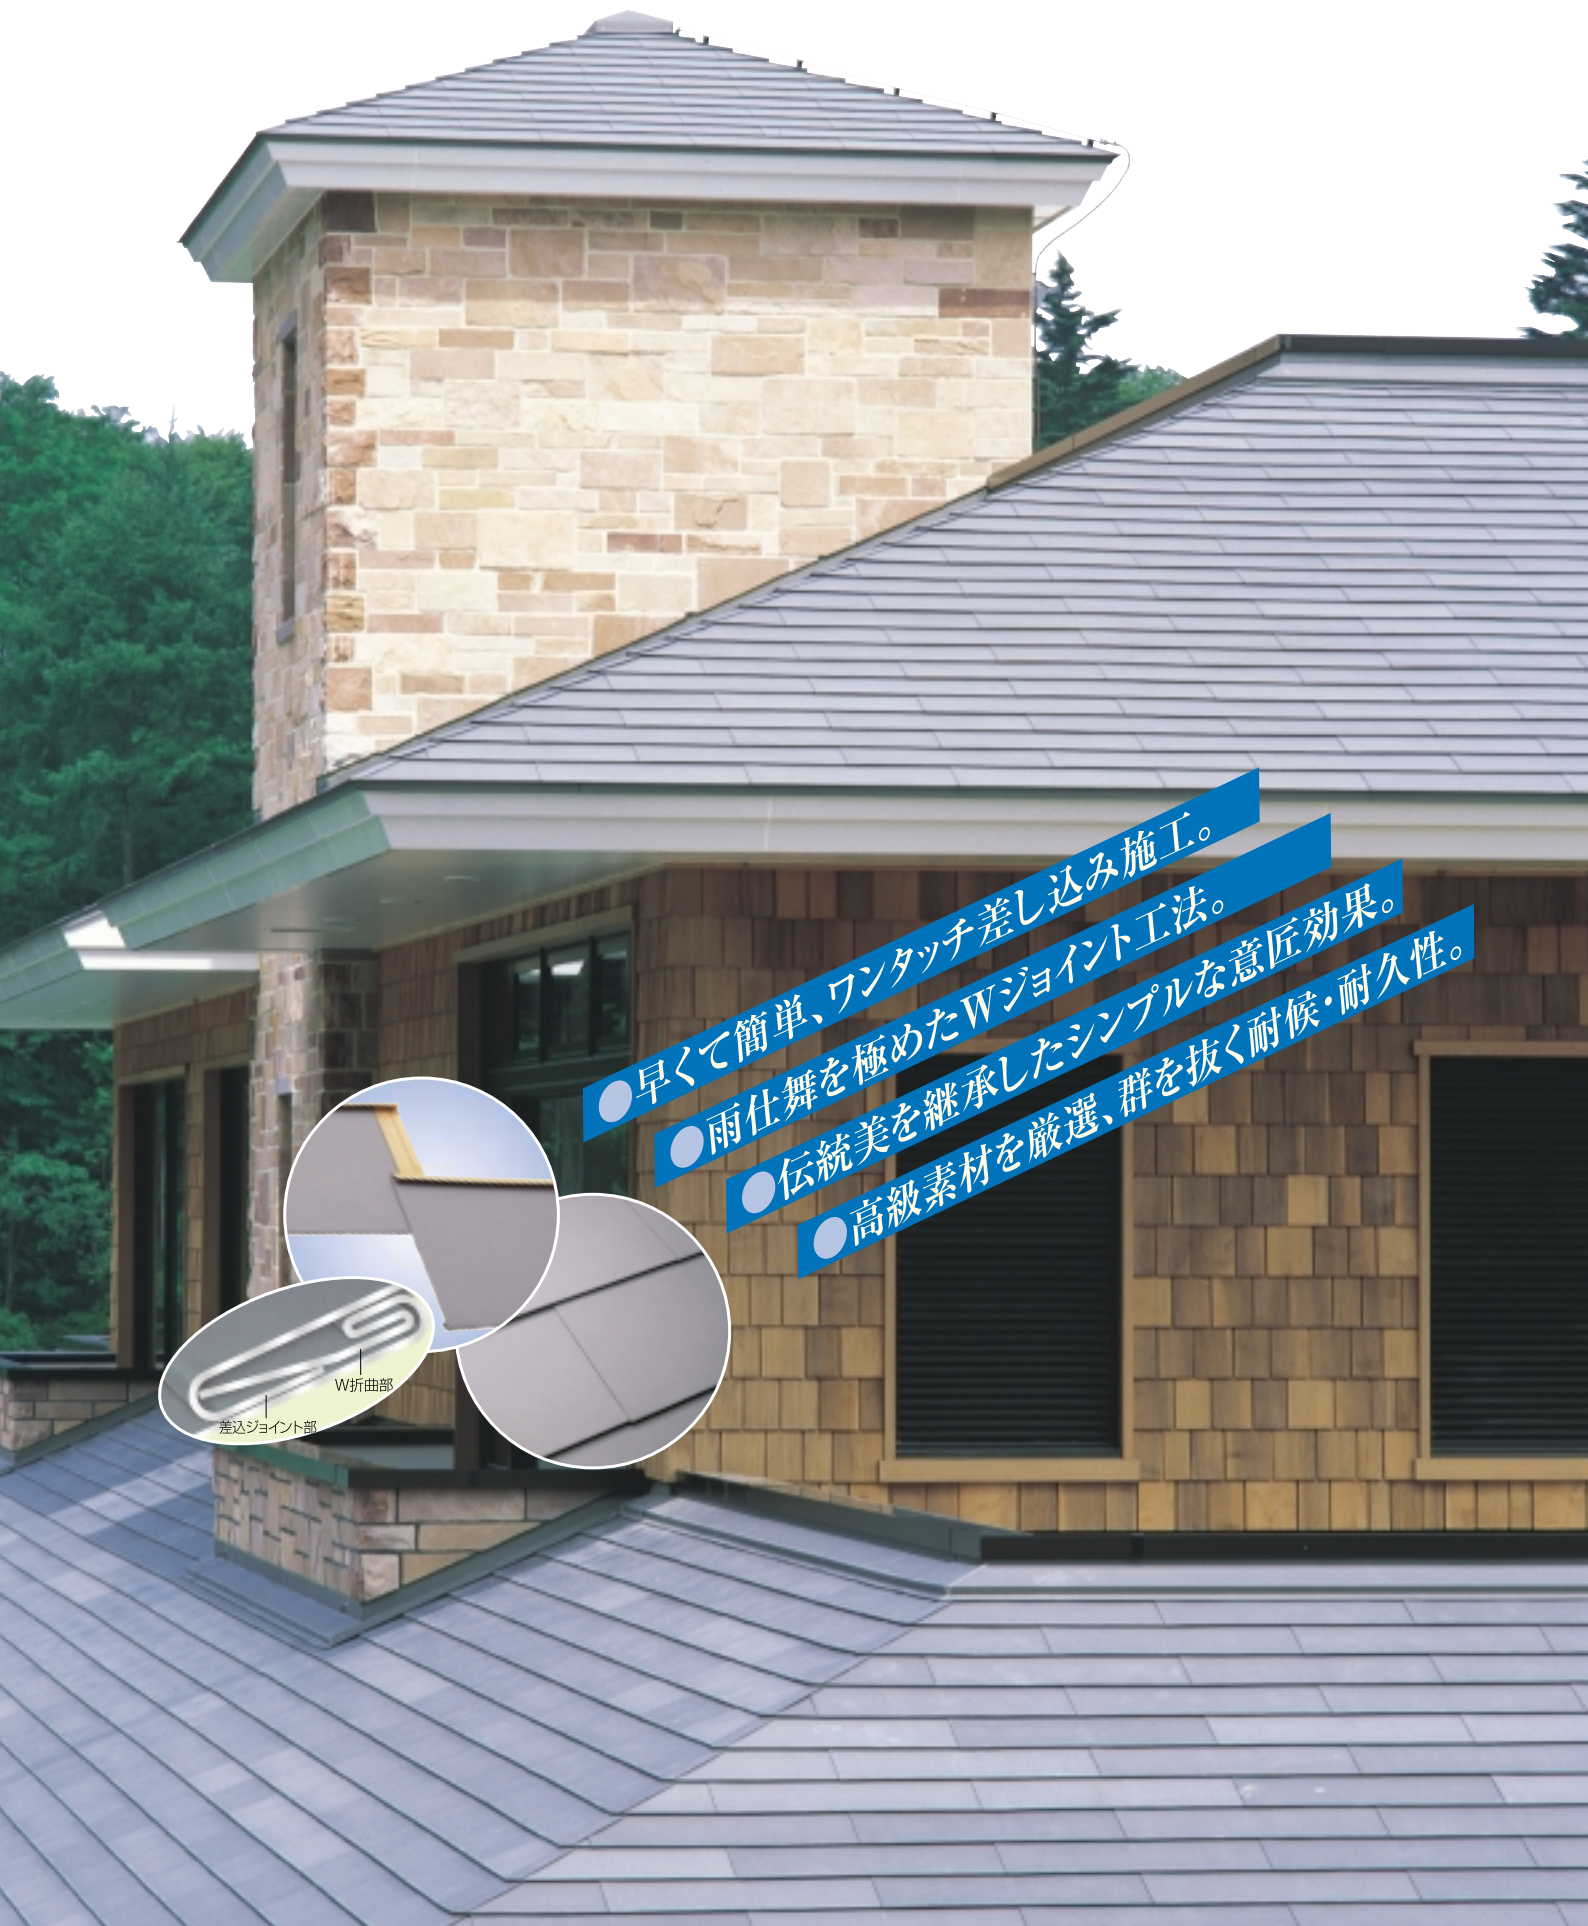

⊕ オ-テ-

Wハゼ

平葺

● 早くて簡単、ワンタッチ差し込み施工。

● 雨仕舞を極めたWジョイント工法。

● 伝統美を継承したシンプルな意匠効果。

● 高級素材を厳選、群を抜く耐候・耐久性。

# オーテ-Wハゼ平葺

## 形式