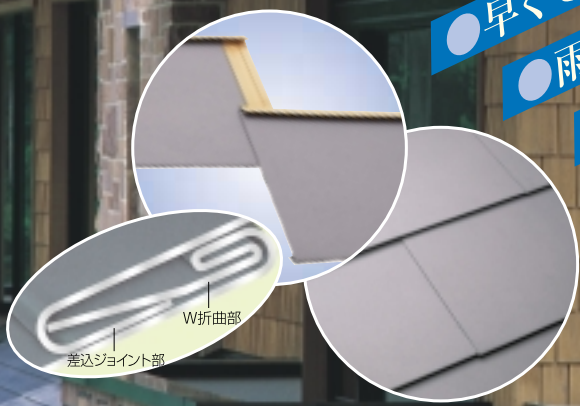

⊕ オ-テ-

Wハゼ

平葺

● 早くて簡単、ワンタッチ差し込み施工。

● 雨仕舞を極めたWジョイント工法。

● 伝統美を継承したシンプルな意匠効果。

● 高級素材を厳選、群を抜く耐候・耐久性。