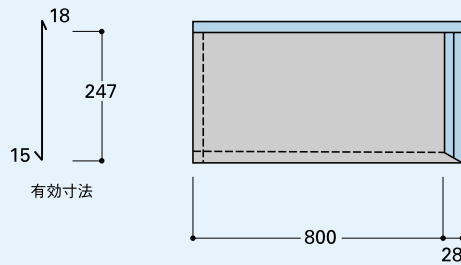

### 平葺L-200

● 製品寸法/200mm ● 面積(1枚)/0.338㎡、(坪)/10枚 ● 梱包/15枚

### 平葺S-200

● 製品寸法/200mm ● 面積(1枚)/0.157㎡、(坪)/21枚 ● 梱包/32枚

### 平葺L-250

● 製品寸法/250mm ● 面積(1枚)/0.424㎡、(坪)/8枚 ● 梱包/12枚

### 平葺S-250

● 製品寸法/250mm ● 面積(1枚)/0.197㎡、(坪)/17枚 ● 梱包/25枚