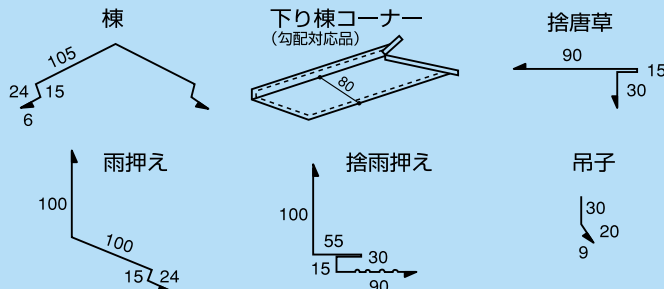

標準役物

製造元

大谷工業株式会社

〒194-0035 東京都町田市忠生2-25-1
TEL. 042(791)0946(代)
FAX. 042(791)0651

代理店