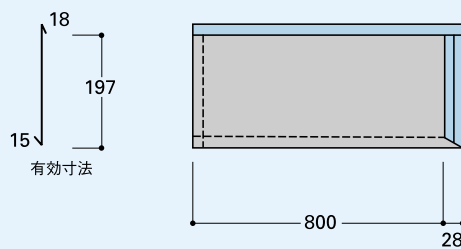

### 平葺L-175

● 製品寸法/175mm ● 面積(1枚)/0.295㎡、(坪)/11枚 ● 梱包/17枚

### 平葺S-175

● 製品寸法/175mm ● 面積(1枚)/0.137㎡、(坪)/24枚 ● 梱包/36枚

### 平葺L-200

● 製品寸法/200mm ● 面積(1枚)/0.338㎡、(坪)/10枚 ● 梱包/15枚

### 平葺S-200

● 製品寸法/200mm ● 面積(1枚)/0.157㎡、(坪)/21枚 ● 梱包/32枚