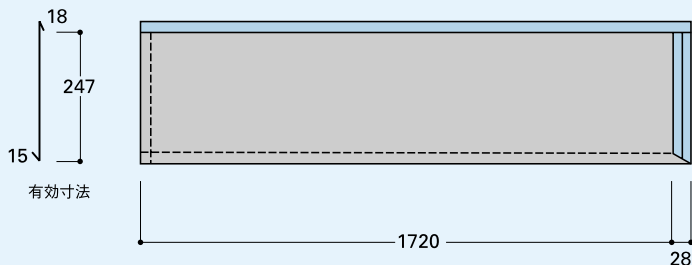

### 平葺S-175

● 製品寸法/175mm ● 面積(1枚)/0.137㎡、(坪)/24枚 ● 梱包/36枚

### 平葺L-200

● 製品寸法/200mm ● 面積(1枚)/0.338㎡、(坪)/10枚 ● 梱包/15枚

### 平葺S-200

● 製品寸法/200mm ● 面積(1枚)/0.157㎡、(坪)/21枚 ● 梱包/32枚

### 平葺L-250

● 製品寸法/250mm ● 面積(1枚)/0.424㎡、(坪)/8枚 ● 梱包/12枚