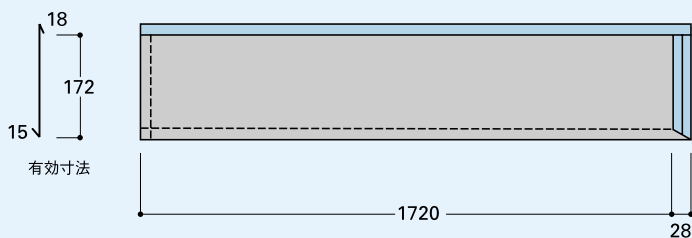

### 平葺L-175

● 製品寸法/175mm ● 面積(1枚)/0.295㎡、(坪)/11枚 ● 梱包/17枚

### 平葺S-175

● 製品寸法/175mm ● 面積(1枚)/0.137㎡、(坪)/24枚 ● 梱包/36枚

### 平葺L-250

● 製品寸法/250mm ● 面積(1枚)/0.424㎡、(坪)/8枚 ● 梱包/12枚

### 平葺S-250

● 製品寸法/250mm ● 面積(1枚)/0.197㎡、(坪)/17枚 ● 梱包/25枚